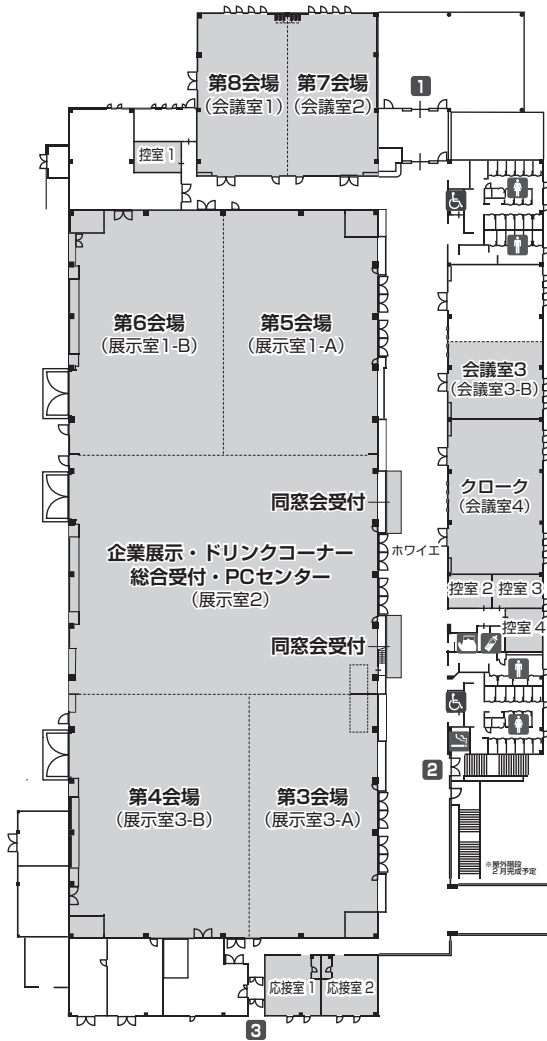

# 会場案内図

↑  
地下鉄東西線  
国際センター駅 方面

## 展示棟

## 会議棟

# 2F

会議棟

3F

会議棟

1F